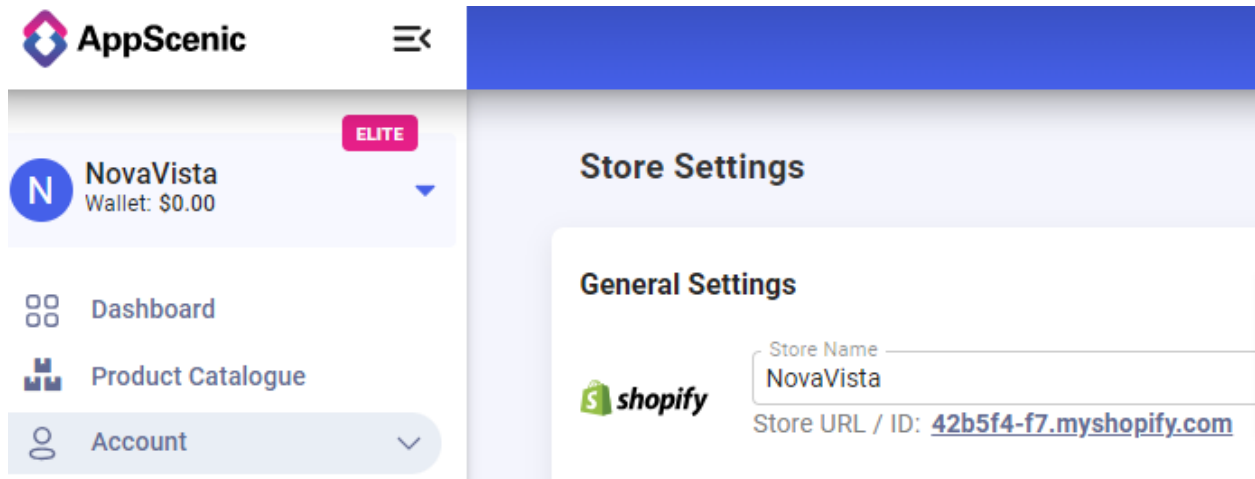

- Product Catalogue

Products

☰ All Categories Search

Ships From

Ships To

- My Products

Push to Store

Update Boards

Assign Price Formula

ASSIGN CATEGORY

- Assign category 먼저
- 다음에 Push to Store

(*) 리스팅에러 의 원인, 99% 는 셋팅 문제 (Items location 과 eBay Policy)

3. AppScenic을 쇼피파이에 물리는 경우 (기본 동작만)

- Account > Store settings

(*) 쇼피파ירו 자동 shooting on / off 가 여기에 있음